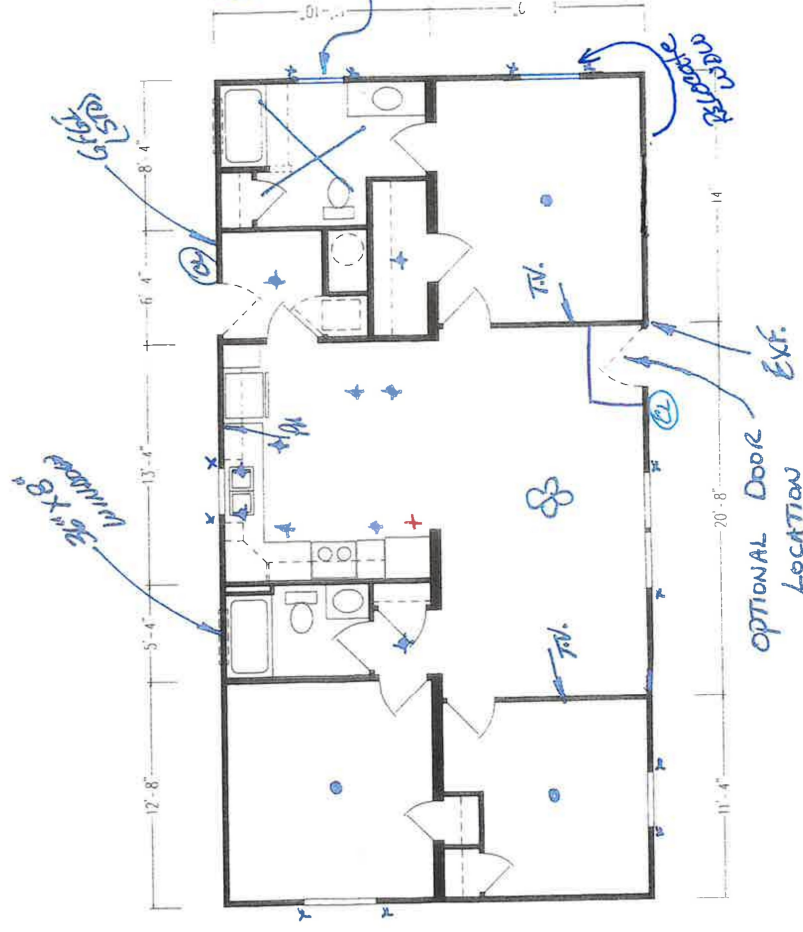

Open 60

#2

DIVISIONS		341	552	553	571	572	573	574
111		341	552	553	571	572	573	574
112		344	553	571	572	573	574	
115		345	553	571	572	573	574	
125		355	591	612				
131		500	612					
143		531						
163		535						
171		536						
181		538						

REV	DATE	BY	CHK	DESCRIPTION
A				REV TO W-DR-A CAB SPECS, WINDOWS & FIC
B				UPDATE TO NEW ST. SPECS.

WIND	ISB
ILL. ZONE	ISB
DATE	02/21/2013
ZONE	SAN
SHEET	1 OF 2
DRAWING NUMBER	74-02946
	24-02946-060

G625 (24-02946) 9/27/2022

G625