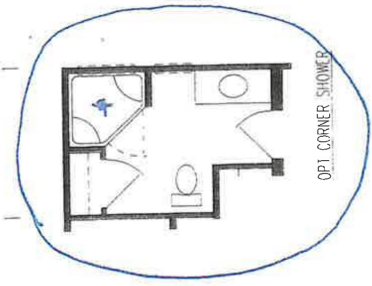

Open 60

#2

DIVISIONS		341	552	553	571	572	573	574
111		341	552	553	571	572	573	574
112		344	553	571	572	573	574	
115		345	553	571	572	573	574	
125		355	591	612				
131		500	612					
143		531						
163		535						
171		536						
181		538						

REV	DATE	BY	CHK	DESCRIPTION
A				REV TO W-DR-A CAB SPECS, WINDOWS & FIC
B				UPDATE TO NEW ST. SPECS.

WIND	ISB
ILL. ZONE	ISB
DATE	02/21/2013
ZONE	SAN
SHEET	1 OF 2
DRAWING NUMBER	74-02946
	24-02946-060

G625 (24-02946) 9/27/2022