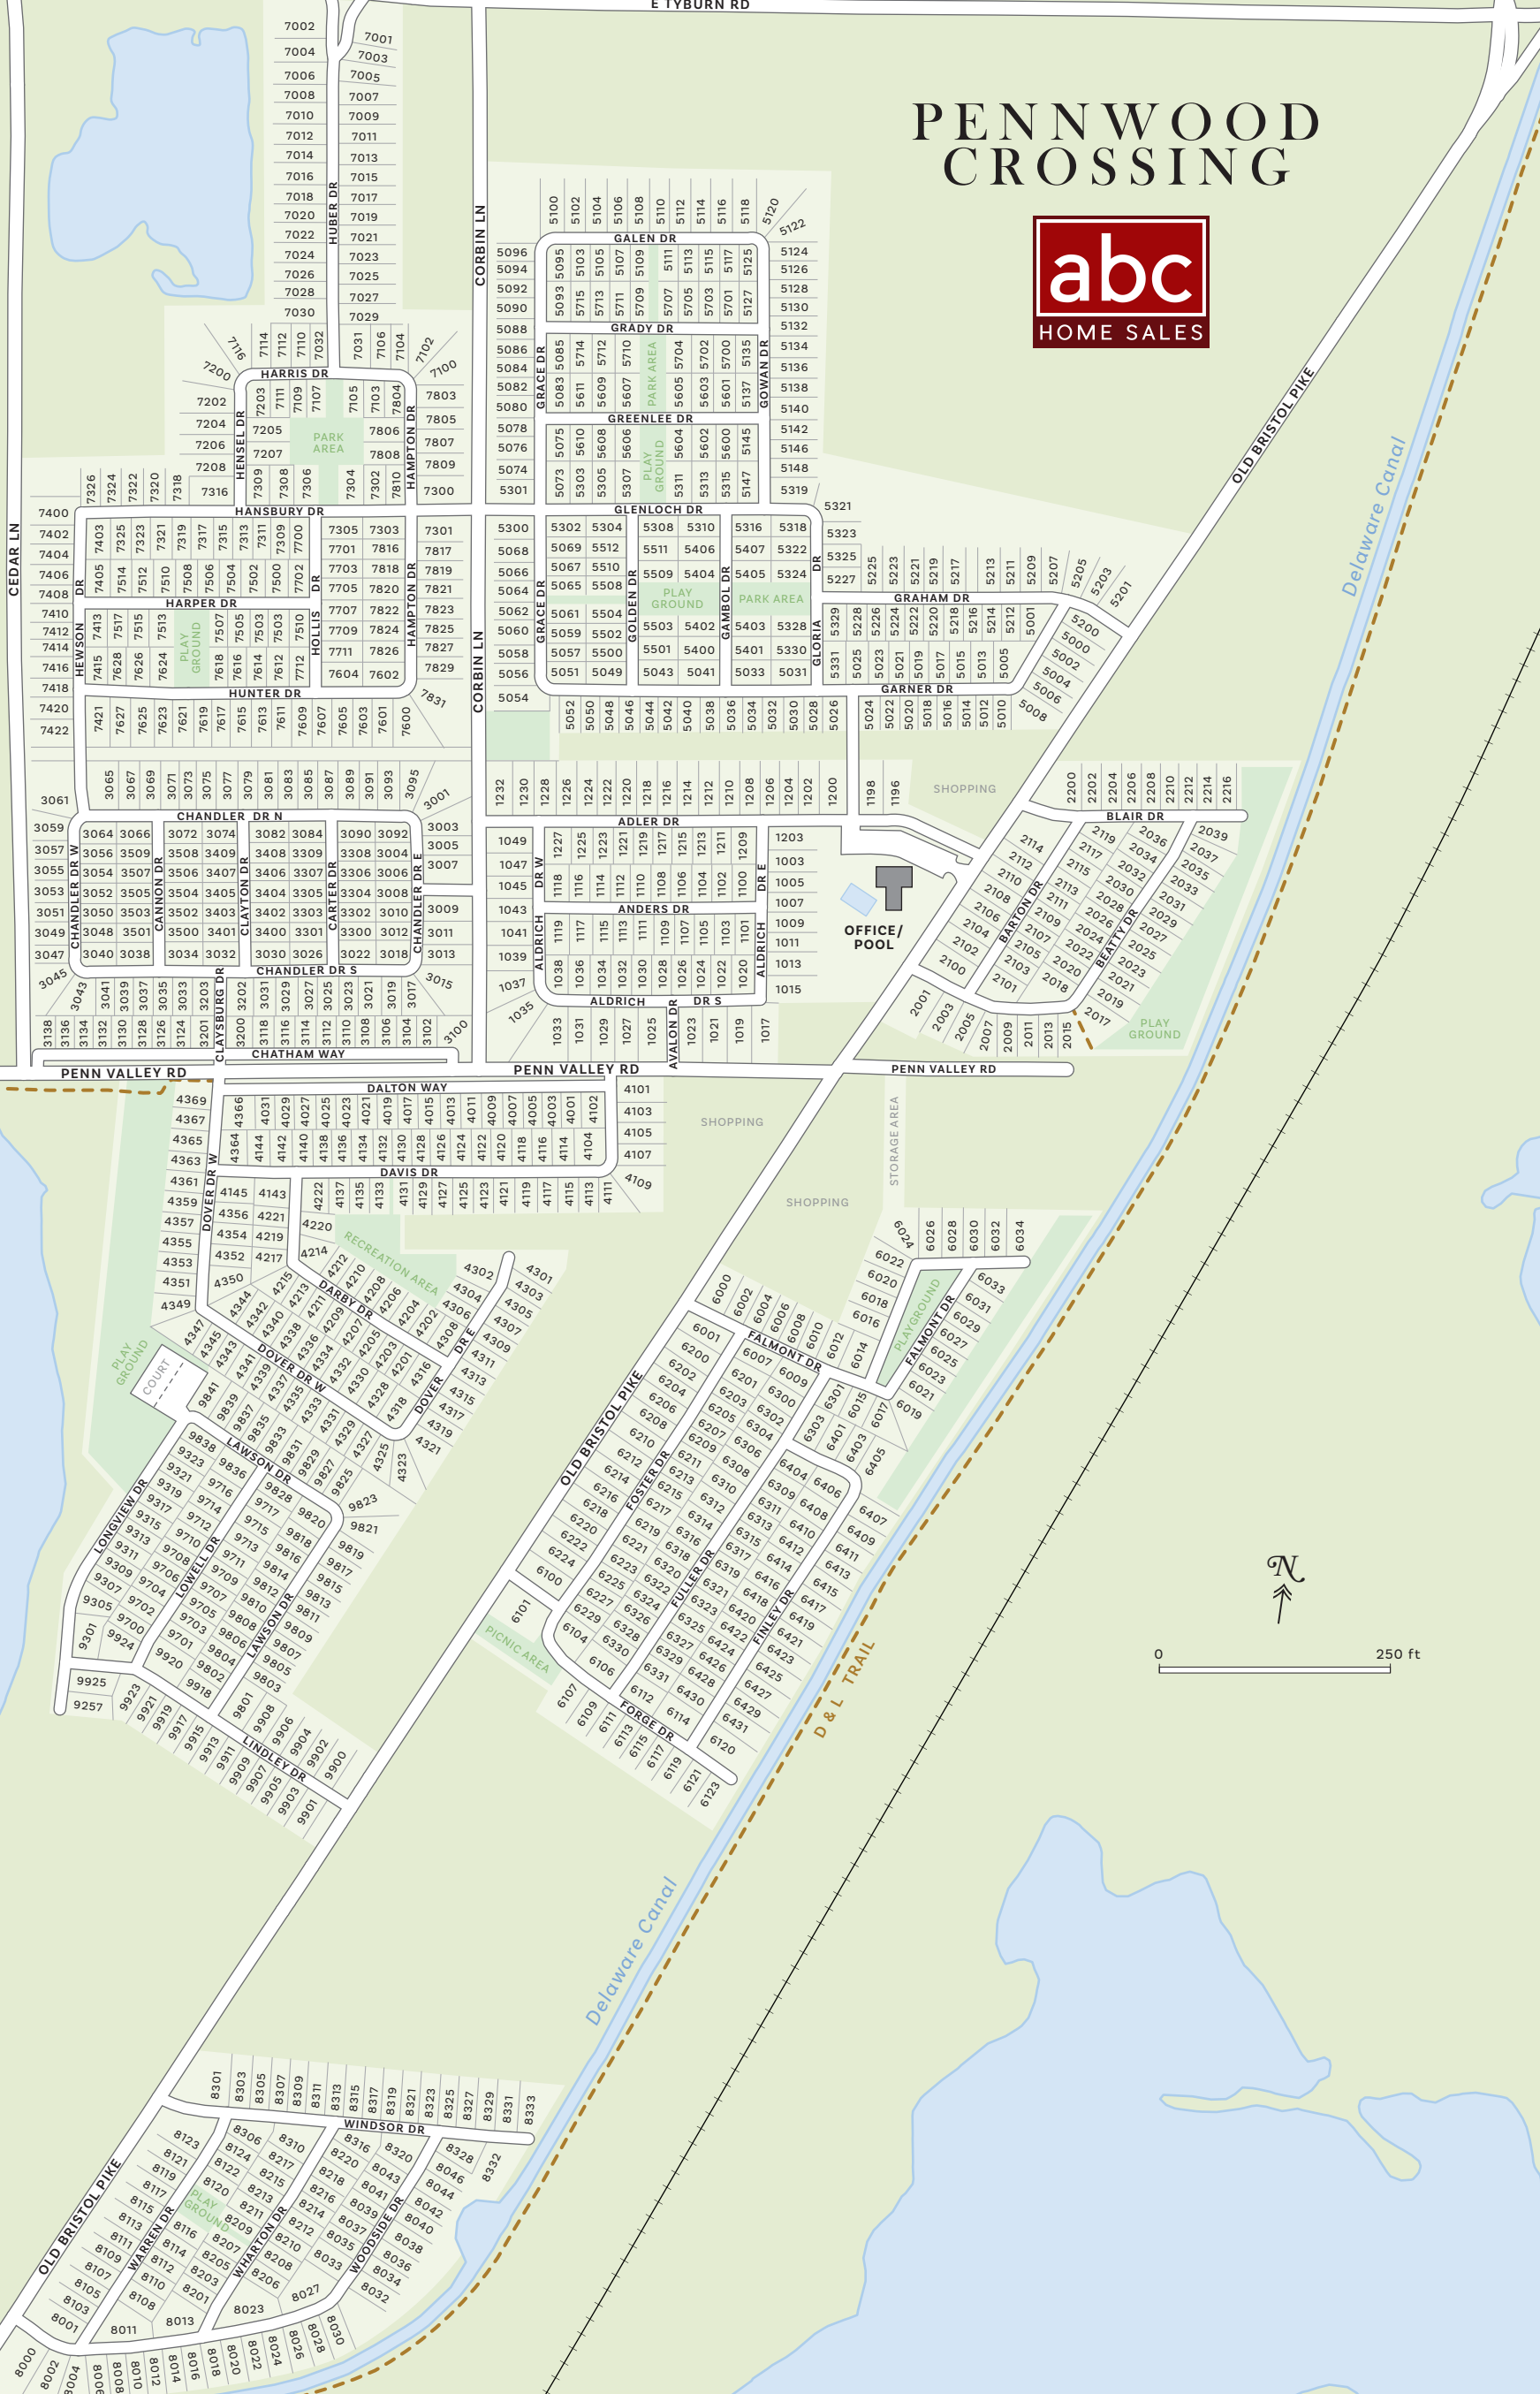

TYBURN RD

E TYBURN RD

PENNWOOD CROSSING

OFFICE/POOL

0 250 ft